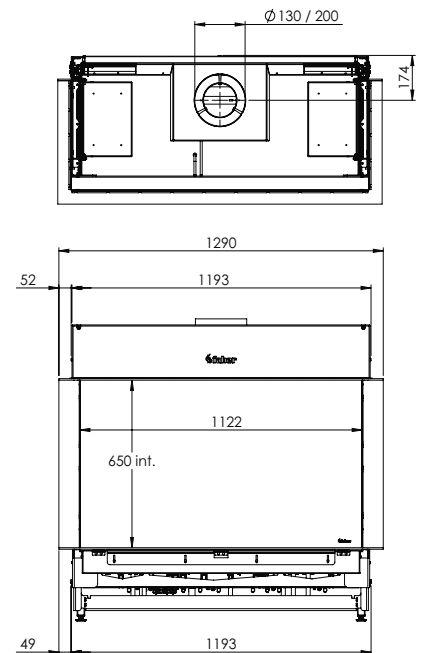

Meer info over
de MatriX Hybrid?
Scan de QR code

Kortom: moderne en zeer energiezuinige gashaard met ongekeende mogelijkheden.

DECORATIEOPTIES

HPL module

**Afvoermateriaal
130/200**

Specificaties

Buitenmaat BxHxD in mm
1290 x 1173 x 574

Vuurzicht BxHxD in mm
1122 x 650 x 383

Brander
Log Burner 3.0

Decoratie opties
Houtset

Achterwand
Achterwand staal vlak

Afstandsbediening
Via app en ITC Remote

Vermogen
10,1 kW

Besturingssysteem
Honeywell

Energie label
B

Opties (tegen meerprijs)
HPL Module
Ontspiegeld glas
Zwart glazen achterwand
Dieptekader 30 mm
Dieptekader 100 mm
Verstelbare poten
Muurbeugel

* Incl. optional adjustable feet