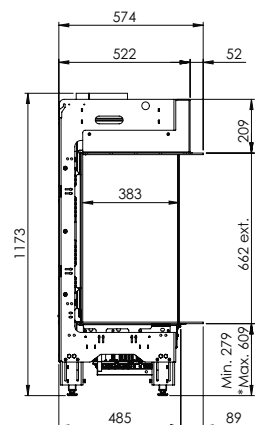

Meer info over
de MatriX Hybrid?
Scan de QR code

Kortom: moderne en zeer energiezuinige gashaard met ongekeende mogelijkheden.

DECORATIEOPTIES

HPL module

**Afvoermateriaal
130/200**

Specificaties

Buitenmaat BxHxD in mm
1290 x 1173 x 574

Vuurzicht BxHxD in mm
1122 x 650 x 383

Brander
Log Burner 3.0

Decoratie opties
Houtset

Achterwand
Achterwand staal vlak

Afstandsbediening
Via app en ITC Remote

Vermogen
10,1 kW

Besturingssysteem
Honeywell

Energie label
B

Opties (tegen meerprijs)
HPL Module
Ontspiegeld glas
Zwart glazen achterwand
Dieptekader 30 mm
Dieptekader 100 mm
Verstelbare poten
Muurbeugel

* Incl. optional adjustable feet